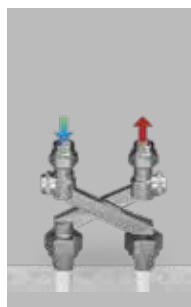

СМЕНА ПОТОКОВ ТЕПЛОНОСИТЕЛЯ

Стандартное нижнее подключение позволяет нивелировать ошибки при подключении к системам отопления благодаря возможности установки специальных узлов переподключения, что позволяет поменять потоки теплоносителя и избежать неблагоприятных последствий.